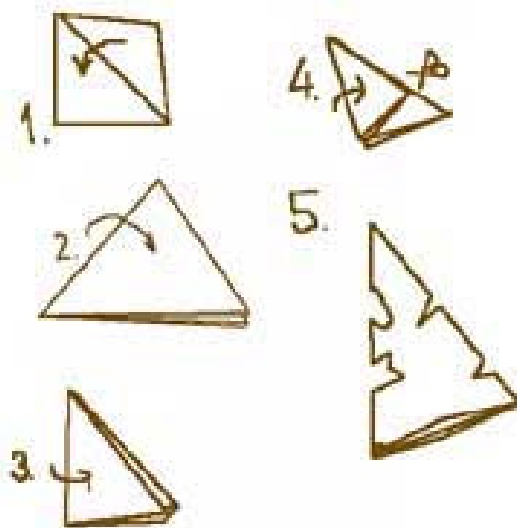

Nalles julpyssel

Malmö Live Konserthus

Nalles julpyssel

Malmö Live Konserthus

Nalles julkluring - dra ett streck mellan siffrorna och färglägg gärna. Vad ska det bli?

Nalles julpyssel

Malmö Live Konserthus

Gör din egen julkula! Färglägg tomten, Nalle eller måla fritt utifrån din egen fantasi.

Nalles julpyssel

Malmö Live Konserthus

Nalles julpyssel

Malmö Live Konserthus

Pysla något till julgranen. Här är några idéer men pysla gärna med din egen fantasi.

Nalles julpyssel

Malmö Live Konserthus

Pysla ett julkort. Här är några idéer men använd gärna din egen fantasi.